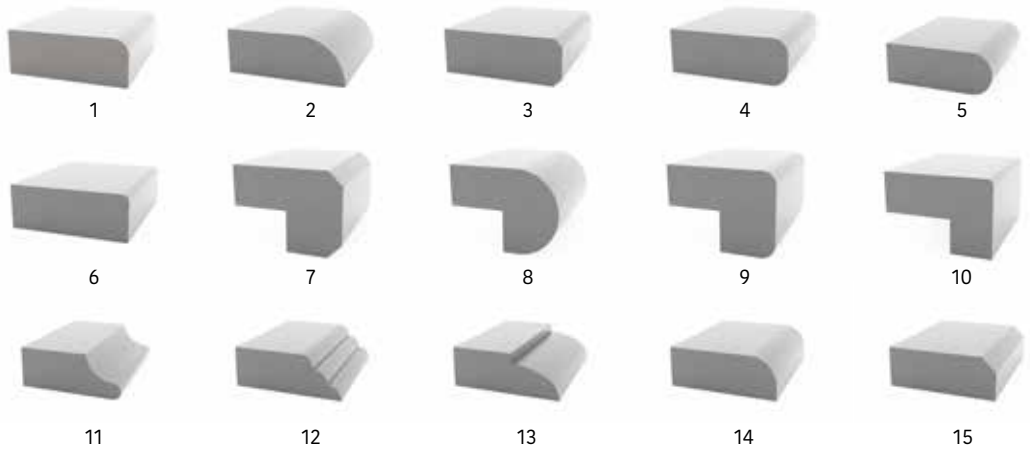

① Belenco ürünlere ait renk, teknik özellikler ve ebatlarda önceden haber vermeden değişiklik yapma hakkına sahiptir. Broşürde yer alan taş görselleri levhalarımızın bir kısmına aittir. Levha bütününe tasarım özelliklerini yansıtmayabilirler. Satın almadan önce tüm levha görünümünü, damar ve desen dağılımını görmenizi öneririz.